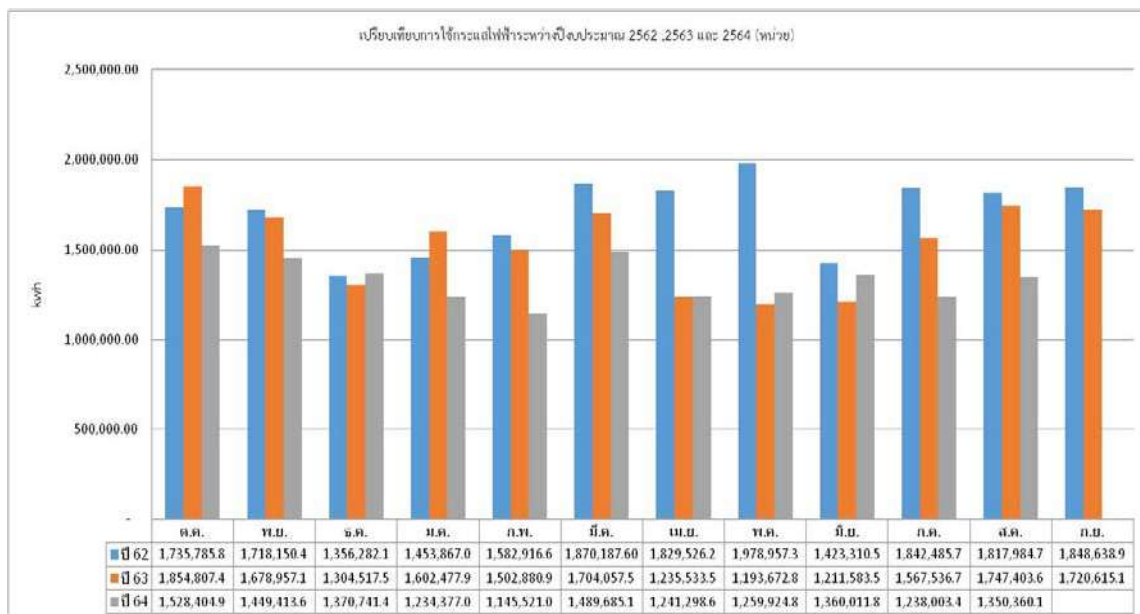

สนามกอล์ฟภายในวิทยาเขตกำแพงแสน ติดตั้งสปอร์ตไลน์ LED ขนาด 400 วัตต์ จำนวน 16 ดวง = 6.4

2.6 ปริมาณการใช้ไฟฟ้าทั้งปี

หลักฐาน - ปริมาณการใช้ไฟฟ้าในแต่ละเดือนของแต่ละวิทยาเขต (กิโลวัตต์ชั่วโมง, KWH) ให้แสดงเป็นกราฟรายปี / เดือน ว่าการใช้ไฟฟาลด/เพิ่ม (ไม่นับรวมสาธิต) ข้อมูล งบประมาณปี 2562, 2563 และ 2564 ผู้รับผิดชอบข้อมูล

- กองคลัง (ข้อมูลวิทยาเขตบางเขน)
- สำนักงานวิทยาเขตทุกวิทยาเขต

ข้อมูลการใช้ไฟฟ้าปีงบประมาณ 2562, 2563 และ 2564
ที่มา : (หน่วยไฟฟ้า กองบริการกลาง)