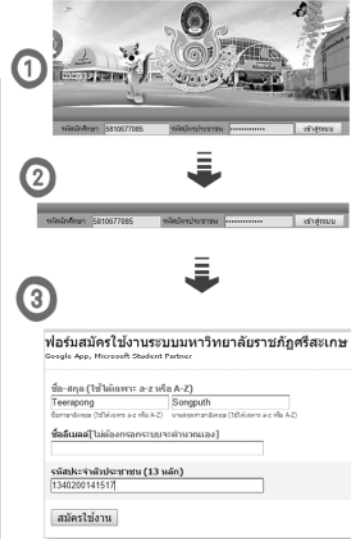

งานบริการจากฝ่ายเทคโนโลยีสารสนเทศ

การสมัครใช้งาน

- 1) เข้าสมัคร Google Apps ได้ที่ <http://regis.sskru.ac.th/login.php>
- 2) ป้อนชื่อผู้ใช้เป็นรหัสนักศึกษา และรหัสผ่านเป็นรหัสบัตรประชาชน
- 3) หลังจากเข้าสู่ระบบเรียบร้อยแล้วจะมีหน้าฟอร์ม “สมัครใช้งานระบบมหาวิทยาลัยราชภัฏศรีสะเกษ” ให้นักศึกษารอกข้อมูลให้เรียบร้อยตามคำแนะนำที่ระบุไว้ ดังนี้
 - ❖ กรอกชื่อจริง(ภาษาอังกฤษ)
 - ❖ กรอกนามสกุลจริง(ภาษาอังกฤษ)
 - ❖ กรอกรหัสบัตรประจำตัวประชาชน 13 หลัก
 - ❖ เสร็จแล้วให้ดำเนินการคลิก “สมัครใช้งาน”
- 4) ระบบจะสร้างรูปแบบอีเมลล์ให้แต่จะยังคงเป็นสถานะเป็น “รอการอนุมัติ” เพื่อให้เจ้าหน้าที่ตรวจสอบข้อมูลก่อนประมาณ 3 วันทำการ
- 5) หากข้อมูลถูกต้อง อีเมลล์จะได้รับการอนุมัติระบบจะเปลี่ยนสถานะ “ใช้งานได้” หากข้อมูลไม่ถูกต้องระบบจะให้กรอกข้อมูลใหม่อีกครั้ง